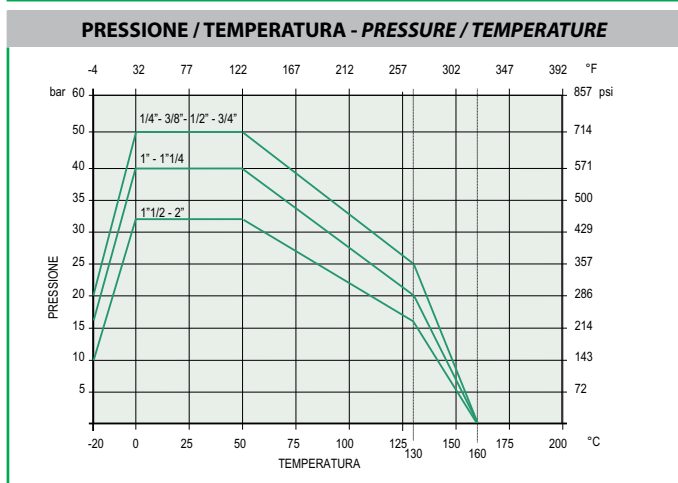

# IVR EVERLAST MF

- Valvola a sfera a passaggio totale. Attacchi filettati Maschio-Femmina  
*Impieghi: impiantistica idraulica, installazioni idrotermosanitarie, acquedotti, aria compressa*
- Full bore ball valve. Male-Female thread ends  
*Application: hydraulic, sanitary, compressed air industries*
- Kugelhahn mit vollem Durchgang. Außen-Innengewinde  
*Anwendung: Hydraulik, Sanitär, Druckluft-Industrie*
- Vanne à sphère à passage intégral. Taraudage Male-Female  
*Application: hydraulique, sanitaire, air comprimé*
- Полнопроходной шаровой кран – Соединения Н-В  
*Применение: гидравлические, санитарных, сжатый воздух промышленности*

Size

1/4" - 3/4" 50 bar

1" - 1 1/4" 40 bar

1 1/2" - 2" 32 bar

Max +160° C

Min -20° C

ISO 228-1

Asta antiscoppio  
Anti blow-out stem

Misura - Size	KV
1/4" - 10	15
3/8" - 10	15
1/2" - 15	20
3/4" - 20	45
1" - 25	60
1" 1/4 - 32	100
1" 1/2 - 40	170
2" - 50	265

Ed. 10/15

## DIMENSIONI - DIMENSIONS (mm)

Size	Ø	F	S	H	L	L1	Ch
1/4"	10	9	44	35	80	50	17
3/8"	10	9	45	41	80	50	20
1/2"	15	11	50	54	92	50	25
3/4"	20	13	58	58	92	50	31
1"	25	15	70	66	115	61	38
1" 1/4	32	17	81	71	115		47
1" 1/2	40	18	91	80	150		54
2"	50	20.5	108	88	150		66