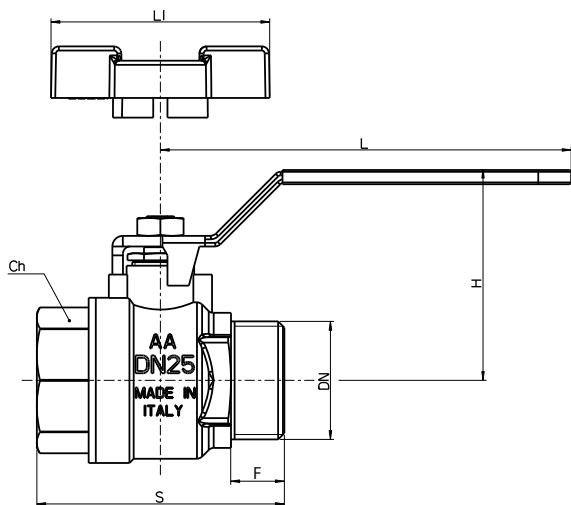

Size

1/4" - 3/4" 50 bar

1" - 1 1/4" 40 bar

1 1/2" - 2" 32 bar

Max +160° C

Min -20° C

ISO 228-1

Asta antiscoppio  
Anti blow-out stem

Misura - Size	KV
1/4" - 10	15
3/8" - 10	15
1/2" - 15	20
3/4" - 20	45
1" - 25	60
1" 1/4 - 32	100
1" 1/2 - 40	170
2" - 50	265

Ed. 10/15

## DIMENSIONI - DIMENSIONS (mm)

Size	Ø	F	S	H	L	L1	Ch
1/4"	10	9	44	35	80	50	17
3/8"	10	9	45	41	80	50	20
1/2"	15	11	50	54	92	50	25
3/4"	20	13	58	58	92	50	31
1"	25	15	70	66	115	61	38
1" 1/4	32	17	81	71	115		47
1" 1/2	40	18	91	80	150		54
2"	50	20.5	108	88	150		66

## IVR 956

Codice Code	Mis. Size
195602007	1/4"
195603007	3/8"
195605007	1/2"
195607007	3/4"
195610007	1"
195612007	1" 1/4
195615007	1" 1/2
195620007	2"

- Maniglia piatta
- Flat handle
- Flachgriff
- Poignee plate
- Плоская ручка