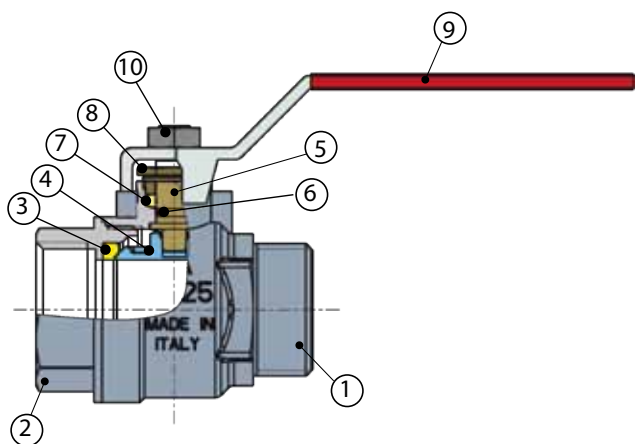

# IVR EVERLAST MF

- Valvola a sfera a passaggio totale. Attacchi filettati Maschio-Femmina  
*Impieghi: impiantistica idraulica, installazioni idrotermosanitarie, acquedotti, aria compressa*
- Full bore ball valve. Male-Female thread ends  
*Application: hydraulic, sanitary, compressed air industries*
- Kugelhahn mit vollem Durchgang. Außen-Innengewinde  
*Anwendung: Hydraulik, Sanitär, Druckluft-Industrie*
- Vanne à sphère à passage intégral. Taraudage Male-Female  
*Application: hydraulique, sanitaire, air comprimé*
- Полнопроходной шаровой кран – Соединения Н-В  
*Применение: гидравлические, санитарных, сжатый воздух промышленности*

Size

1/4" - 3/4" 50 bar

1" - 1 1/4" 40 bar

1 1/2" - 2" 32 bar

Max +160° C

Min -20° C

ISO 228-1

Asta antiscoppio  
Anti blow-out stem

## DIMENSIONI - DIMENSIONS (mm)

Size	Ø	F	S	H	L	L1	Ch
1/4"	10	9	44	35	80	50	17
3/8"	10	9	45	41	80	50	20
1/2"	15	11	50	54	92	50	25
3/4"	20	13	58	58	92	50	31
1"	25	15	70	66	115	61	38
1" 1/4	32	17	81	71	115		47
1" 1/2	40	18	91	80	150		54
2"	50	20.5	108	88	150		66

## IVR 956

Codice Code	Mis. Size
195602007	1/4"
195603007	3/8"
195605007	1/2"
195607007	3/4"
195610007	1"
195612007	1" 1/4
195615007	1" 1/2
195620007	2"

- Maniglia piatta
- Flat handle
- Flachgriff
- Poignee plate
- Плоская ручка