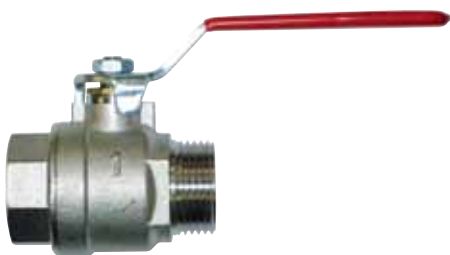

# IVR EVERLAST MF

- Valvola a sfera a passaggio totale. Attacchi filettati Maschio-Femmina  
*Impieghi: impiantistica idraulica, installazioni idrotermosanitarie, acquedotti, aria compressa*
- Full bore ball valve. Male-Female thread ends  
*Application: hydraulic, sanitary, compressed air industries*
- Kugelhahn mit vollem Durchgang. Außen-Innengewinde  
*Anwendung: Hydraulik, Sanitär, Druckluft-Industrie*
- Vanne à sphère à passage intégral. Taraudage Male-Female  
*Application: hydraulique, sanitaire, air comprimé*
- Полнопроходной шаровой кран – Соединения Н-В  
*Применение: гидравлические, санитарных, сжатый воздух промышленности*

## DIMENSIONI - DIMENSIONS (mm)

Size	Ø	F	S	H	L	L1	Ch
1/4"	10	9	44	35	80	50	17
3/8"	10	9	45	41	80	50	20
1/2"	15	11	50	54	92	50	25
3/4"	20	13	58	58	92	50	31
1"	25	15	70	66	115	61	38
1" 1/4	32	17	81	71	115		47
1" 1/2	40	18	91	80	150		54
2"	50	20.5	108	88	150		66

## IVR 956

Codice Code	Mis. Size
195602007	1/4"
195603007	3/8"
195605007	1/2"
195607007	3/4"
195610007	1"
195612007	1" 1/4
195615007	1" 1/2
195620007	2"

- Maniglia piatta
- Flat handle
- Flachgriff
- Poignee plate
- Плоская ручка