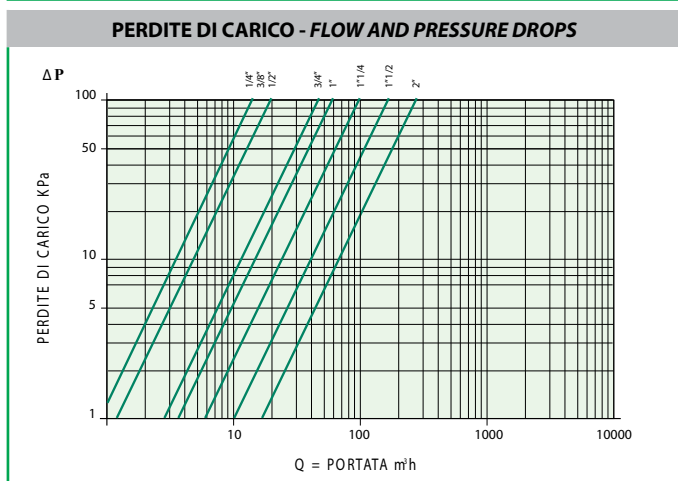

# IVR EVERLAST MF

- Valvola a sfera a passaggio totale. Attacchi filettati Maschio-Femmina  
*Impieghi: impiantistica idraulica, installazioni idrotermosanitarie, acquedotti, aria compressa*
- Full bore ball valve. Male-Female thread ends  
*Application: hydraulic, sanitary, compressed air industries*
- Kugelhahn mit vollem Durchgang. Außen-Innengewinde  
*Anwendung: Hydraulik, Sanitär, Druckluft-Industrie*
- Vanne à sphère à passage intégral. Taraudage Male-Female  
*Application: hydraulique, sanitaire, air comprimé*
- Полнопроходной шаровой кран – Соединения Н-В  
*Применение: гидравлические, санитарных, сжатый воздух промышленности*

Size

1/4" - 3/4" 50 bar

1" - 1 1/4" 40 bar

1 1/2" - 2" 32 bar

Max +160° C

Min -20° C

ISO 228-1

Asta antiscoppio  
Anti blow-out stem

Misura - Size	KV
1/4" - 10	15
3/8" - 10	15
1/2" - 15	20
3/4" - 20	45
1" - 25	60
1" 1/4 - 32	100
1" 1/2 - 40	170
2" - 50	265

Ed. 10/15

## DIMENSIONI - DIMENSIONS (mm)

Size	Ø	F	S	H	L	L1	Ch
1/4"	10	9	44	35	80	50	17
3/8"	10	9	45	41	80	50	20
1/2"	15	11	50	54	92	50	25
3/4"	20	13	58	58	92	50	31
1"	25	15	70	66	115	61	38
1" 1/4	32	17	81	71	115		47
1" 1/2	40	18	91	80	150		54
2"	50	20.5	108	88	150		66